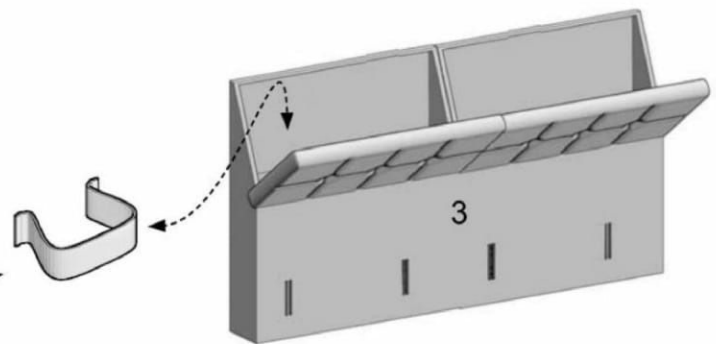

GERONA NEW

160,180

HDPE LDPE

GERONA NEW

160,180